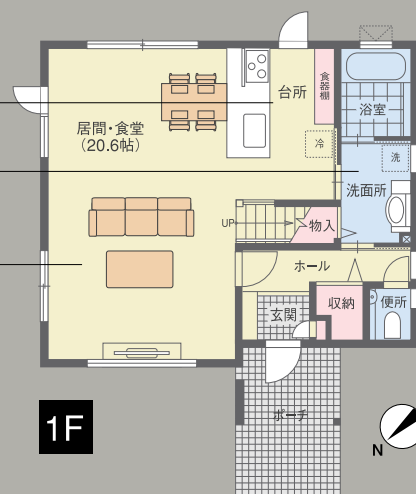

DINING KITCHEN

家族のコミュニケーションを大切にされた対面式タイプ。食器棚は使い勝手を考えたオーダーメイド仕様。

BATH ROOM

モトーンを基調にしたシンプル&モダンなデザインのバスルーム。

小さなお子様も目に届く安心の対面キッチン
効率よく家事ができるユーティリティ動線
採光たっぷりの明るく広々としたリビング・ダイニング

2F

1F

オール電化住宅

- 明るい日差しが心地よい子供部屋
- 収納量豊富な物入スペース
- 11.3帖の広々としたくつろげる主寝室

BED ROOM

朝の日差しが気持ちいい大きな窓のある主寝室。

1階床面積/61.45m² (18.97坪)
2階床面積/61.45m² (18.97坪)
延床面積/122.90m² (37.94坪)

お問い合わせ

HOWA CONSTRUCTION OFFICE
株式会社 豊和工務店 札幌支店
特定建設業 大臣許可 一級建築士事務所 知事登録 石第1703号