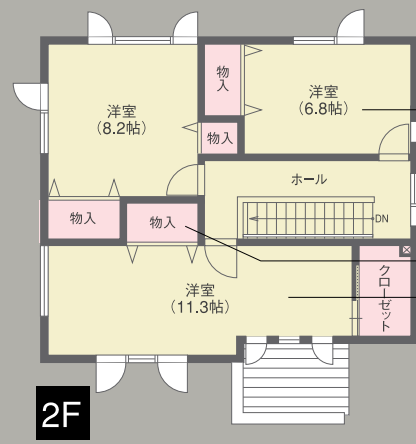

DINING KITCHEN

家族のコミュニケーションを大切にされた対面式タイプ。食器棚は使い勝手を考えたオーダーメイド仕様。

BATH ROOM

モトーンを基調にしたシンプル&モダンなデザインのバスルーム。

小さなお子様も目に届く安心の対面キッチン
効率よく家事ができるユーティリティ動線
採光たっぷりの明るく広々としたリビング・ダイニング

2F

1F

オール電化住宅

- 明るい日差しが心地よい子供部屋
- 収納量豊富な物入スペース
- 11.3帖の広々としたくつろげる主寝室

BED ROOM

朝の日差しが気持ちいい大きな窓のある主寝室。

1階床面積/61.45m² (18.97坪)
2階床面積/61.45m² (18.97坪)
延床面積/122.90m² (37.94坪)

お問い合わせ

HOWA CONSTRUCTION OFFICE
株式会社 豊和工務店 札幌支店
特定建設業 大臣許可 一級建築士事務所 知事登録 石第1703号