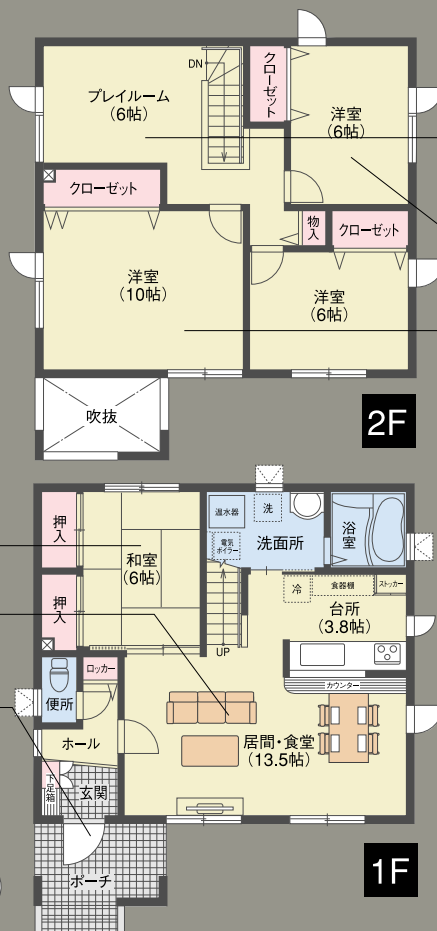

LIVING

白の内装が美しい開放的
なリビング。和室を開けば
さらに広々とした空間に。

KITCHEN

使い勝手の良いIHクッキングヒーター。
清潔感ある白でキッチンも統一。

来客のもてなしや家族の
寛ぎの時間にも最適な和室

LDK+和室がひとつながりで
広々と開放的な空間

上部から降り注ぐ光のシャワーが
心地よいポーチ

オール電化住宅

家族とのふれあいなどに
使える多目的スペース

南東の光が差し込む
明るい子供部屋

使いやすい大容量の
クローゼットを備えた主寝室

PLAY ROOM

趣味や家族のふれあいなど様々な用途で
使えるプレイルーム。

1階床面積 / 59.62㎡ (18.04坪)
2階床面積 / 59.62㎡ (18.04坪)
延床面積 / 119.24㎡ (36.07坪)

お問い合わせ

HOWA CONSTRUCTION OFFICE